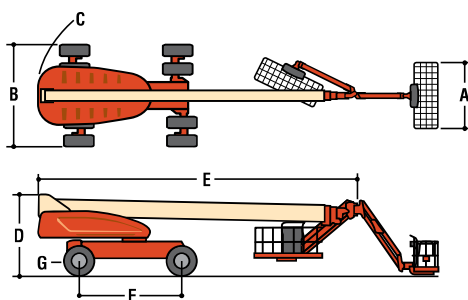

**1200SJP**

**Elevadores de pluma telescópica de la Serie Ultra**

**Especificaciones de alcance**

Altura de la plataforma	36,58 m (120 pies)
Alcance horizontal	22,86 m (75 pies)
Altura de articulación	—
Giro	360° continuos
Capacidad de la plataforma – limitada	454 kg (1000 lb)
Capacidad de la plataforma – sin restricciones	227 kg (500 lb)
Rotador de la plataforma	180°
JibPLUS®	Longitud 2,44 m (8 pies)
	Movimiento horizontal 180°
	Movimiento vertical 130° (+75/-55)

**Datos dimensionales**

A. Tamaño de la plataforma	0,91 x 2,44 m (36 x 96 pulg.)
B. Ancho total	Ejes retraídos 2,49 m (8 pies 2 pulg.)
	Ancho total Ejes extendidos 3,81 m (12 pies 6 pulg.)
C. Oscilación posterior	1,67 m (5 pies 6 pulg.)
D. Altura estibada	3,05 m (10 pies)
E. Longitud total	Aguilón estibado 10,64 m (34 pies 11 pulg.)
	Longitud total Aguilón desplegado 13,67 m (44 pies 10,25 pulg.)
F. Distancia entre ejes	3,81 m (12 pies 6 pulg.)
G. Espacio libre al suelo	Eje 30 cm (12 pulg.)
	Chasis 65 cm (25,5 pulg.)
Peso <sup>2</sup>	18 552 kg (40 900 lb)

**Chasis**

Presión máxima sobre el suelo*	7,0 kg/cm <sup>2</sup> (99 psi)
Velocidad de conducción	5,2 km/h (3,25 MPH)
Capacidad en pendientes	45%
Radio de giro (interior)	Ejes retraídos 4,39 m (14 pies 5 pulg.)
	Ejes extendidos 2,44 m (8 pies)
Radio de giro (exterior)	Ejes retraídos 6,86 m (22 pies 6 pulg.)
	Ejes extendidos 5,89 m (19 pies 4 pulg.)
Relación de la dirección en cangrejo <sup>3</sup>	1:1
Oscilación del eje	30 cm (12 pulg.)
Llantas/tipo	445/50D710 rellenas de espuma

\* La presión sobre el suelo corresponde a las llantas estándar.

1. La capacidad queda limitada a 227 kg (500 lb) cuando el JibPLUS está extendido horizontalmente.
2. Algunas opciones o los estándares de algunos países pueden aumentar el peso de la plataforma del equipo.
3. Relación del desplazamiento de avance con respecto al desplazamiento lateral.