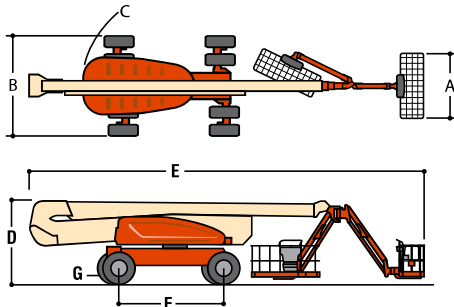

1250AJP

Elevadores de pluma articulada Serie Ultra

Especificaciones de alcance

Altura de la plataforma		38,1 m (125 pies)
Alcance horizontal		19,25 m (63 pies 2 pulg.)
Altura de articulación		18,44 m (60 pies 6 pulg.)
Giro		360° continuos
Capacidad de la plataforma – limitada		454 kg (1000 lb)
Capacidad de la plataforma – sin restricciones		227 kg (500 lb)
Rotador de la plataforma		180°
JibPLUS®	Longitud	2,44 m (8 pies)
	Movimiento horizontal ¹	125°
	Movimiento vertical	130° (+75/-55)

Datos dimensionales

A. Tamaño de la plataforma		0,91 x 2,44 m (36 x 96 pulg.)
B. Ancho total	Ejes retraídos	2,49 m (8 pies 2 pulg.)
	Ancho total	Ejes extendidos 3,81 m (12 pies 6 pulg.)
C. Oscilación posterior		91 cm (3 pies)
D. Altura estibada		3,05 m (10 pies)
E. Longitud total	Aguilón estibado	11,45 m (37 pies 7 pulg.)
	Longitud total	Aguilón desplegado 14,48 m (47 pies 6 pulg.)
F. Distancia entre ejes		3,81 m (12 pies 6 pulg.)
G. Espacio libre al suelo	Eje	30 cm (12 pulg.)
	Chasis	65 cm (25,5 pulg.)
Peso ²		19 958 kg (44 000 lb)

Chasis

Presión máxima sobre el suelo*		7,03 kg/cm ² (100 psi)
Velocidad de conducción		5,2 km/h (3,25 MPH)
Capacidad en pendientes		45%
Radio de giro (interior)	Ejes retraídos	4,39 m (14 pies 5 pulg.)
	Ejes extendidos	2,44 m (8 pies)
Radio de giro (exterior)	Ejes retraídos	6,86 m (22 pies 6 pulg.)
	Ejes extendidos	5,89 m (19 pies 4 pulg.)
Relación de la dirección en cangrejo ³		1:1
Oscilación del eje		20 cm (8 pulg.)
Llantas/tipo		445/50D710 rellenas de espuma

* La presión sobre el suelo corresponde a las llantas estándar.

1. La capacidad queda limitada a 227 kg (500 lb) cuando el JibPLUS está extendido horizontalmente.
2. Algunas opciones o los estándares de algunos países pueden aumentar el peso de la plataforma del equipo.
3. Relación del desplazamiento de avance con respecto al desplazamiento lateral.